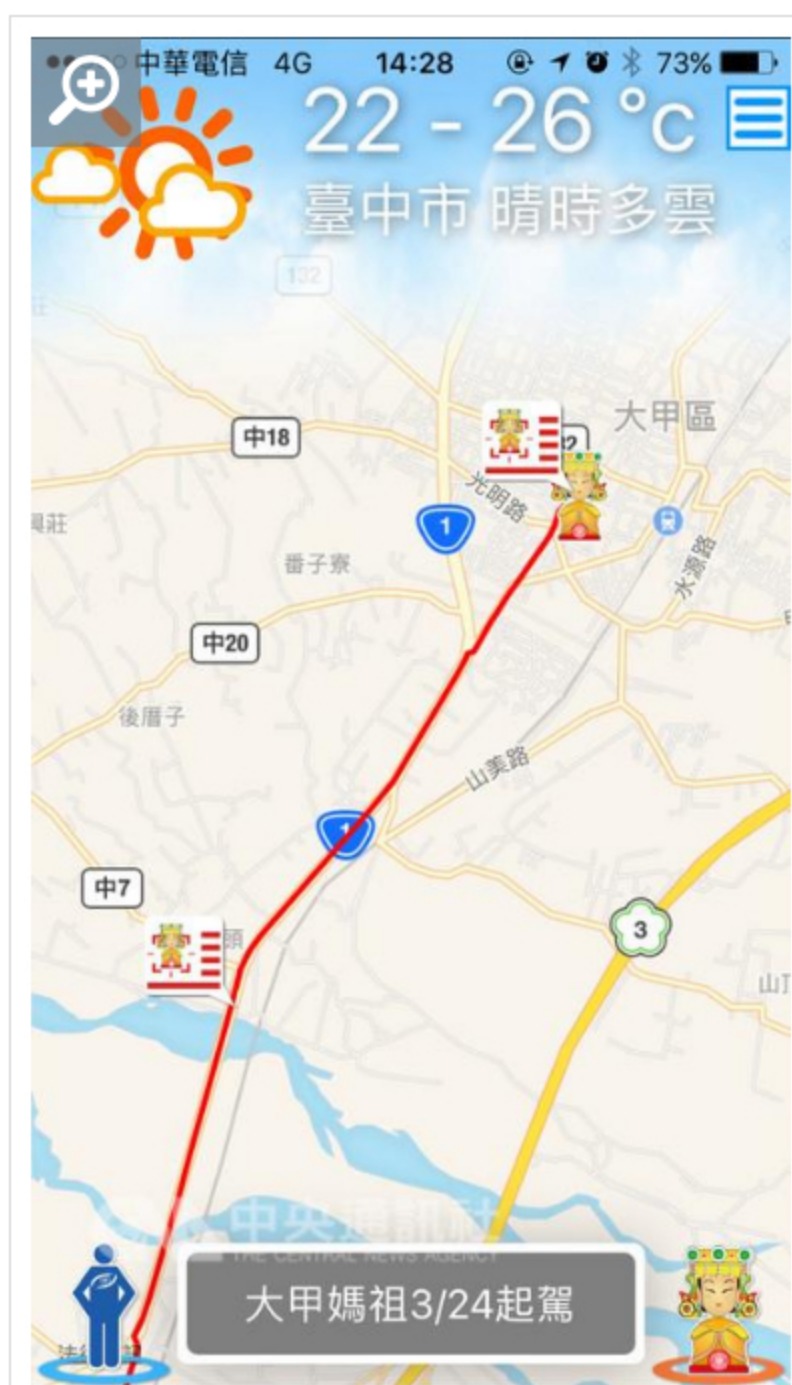

[09:32] 社會 / 看到警察心虛撞前車 警逮毒蟲

台灣抗IS提供人道救助 美國務院感謝

 首頁 > 地方 RSS

大甲媽祖走到那裡 App報乎你知

 發稿時間：2017/03/23 08:42 最新更新：2017/03/23 10:17 字級： A- A+

Facebook

Google+

Twitter

Line

大甲鎮瀾宮媽祖24日即將起駕，逢甲大學團隊建置「天上聖母遶境進香衛星定位服務網」及「大甲媽祖」App，提供媽祖鑾轎衛星定位、即時影像及鎮瀾宮現場Live直播服務。

(逢甲大學提供) 中央社記者趙麗妍傳真 106年3月23日

(中央社記者趙麗妍台中23日電) 大甲鎮瀾宮媽祖24日即將起駕，逢甲大學團隊建置「天上聖母遶境進香衛星定位服務網」及「大甲媽祖」App，提供媽祖鑾轎衛星定位、即時影像及鎮瀾宮現場Live直播服務。

「大甲媽祖」App除可以查詢媽祖鑾轎的即時位置以及周邊超商、速食店、加油站、宅急便、用餐點、盥洗站等資訊；還介接中央氣象局氣象資料，提供氣象資訊服務，民眾還可透過鑾轎上的攝影機，看到遶境實況。

團隊針對遶境活動，設計了許多可愛公仔，包括Q版媽祖、千里眼、順風耳、彌勒、太子、神童、報馬仔等，民眾可透過合照功能，呼叫指定公仔一起合照，參加抽獎活動還可取得隱藏版公仔。

[大甲媽遶境系列》7大注意事項不可不知](#)

大甲鎮瀾宮媽祖24日即將起駕，逢甲大學團隊建置「天上聖母遶境進香衛星定位服務網」及「大甲媽祖」App，提供媽祖鑾轎衛星定位、即時影像及鎮瀾宮現場Live直播服務。

(逢甲大學提供) 中央社記者趙麗妍傳真 106年3月23日

下載「大甲媽祖」App，就有機會獲得由大甲鎮瀾宮所提供、經由大甲媽祖加持的限量棉質肚衣、包屁衣、遶境進香毛巾、天上聖母束口袋及平安符等贈品，活動內容詳參活動網站或App。1060323